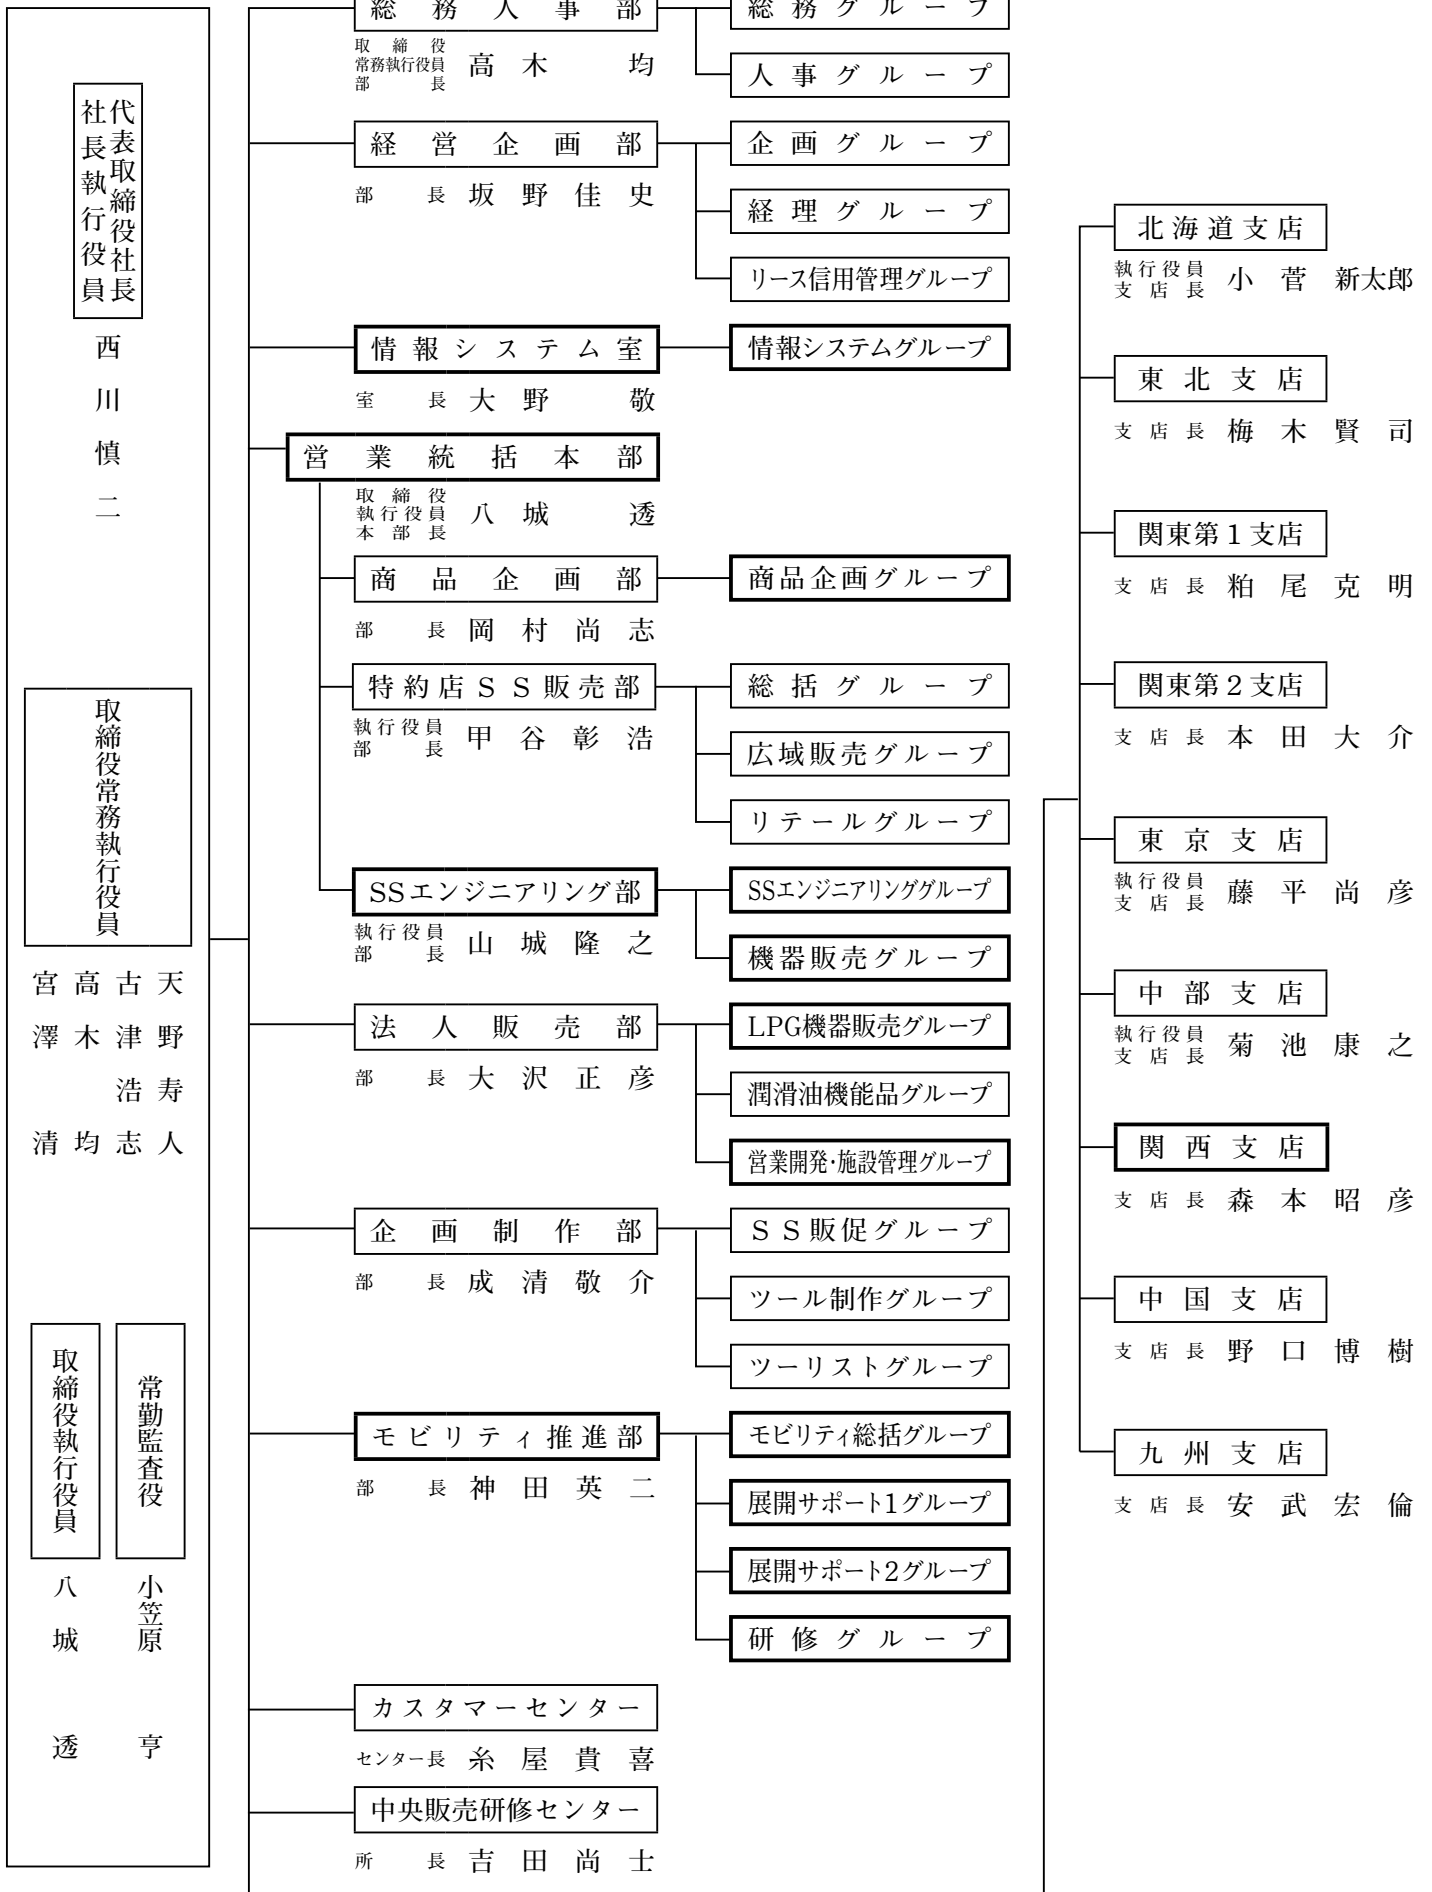

# ENEOSトレーディング株式会社 組織図

(2023年4月1日現在)

<太枠変更箇所>