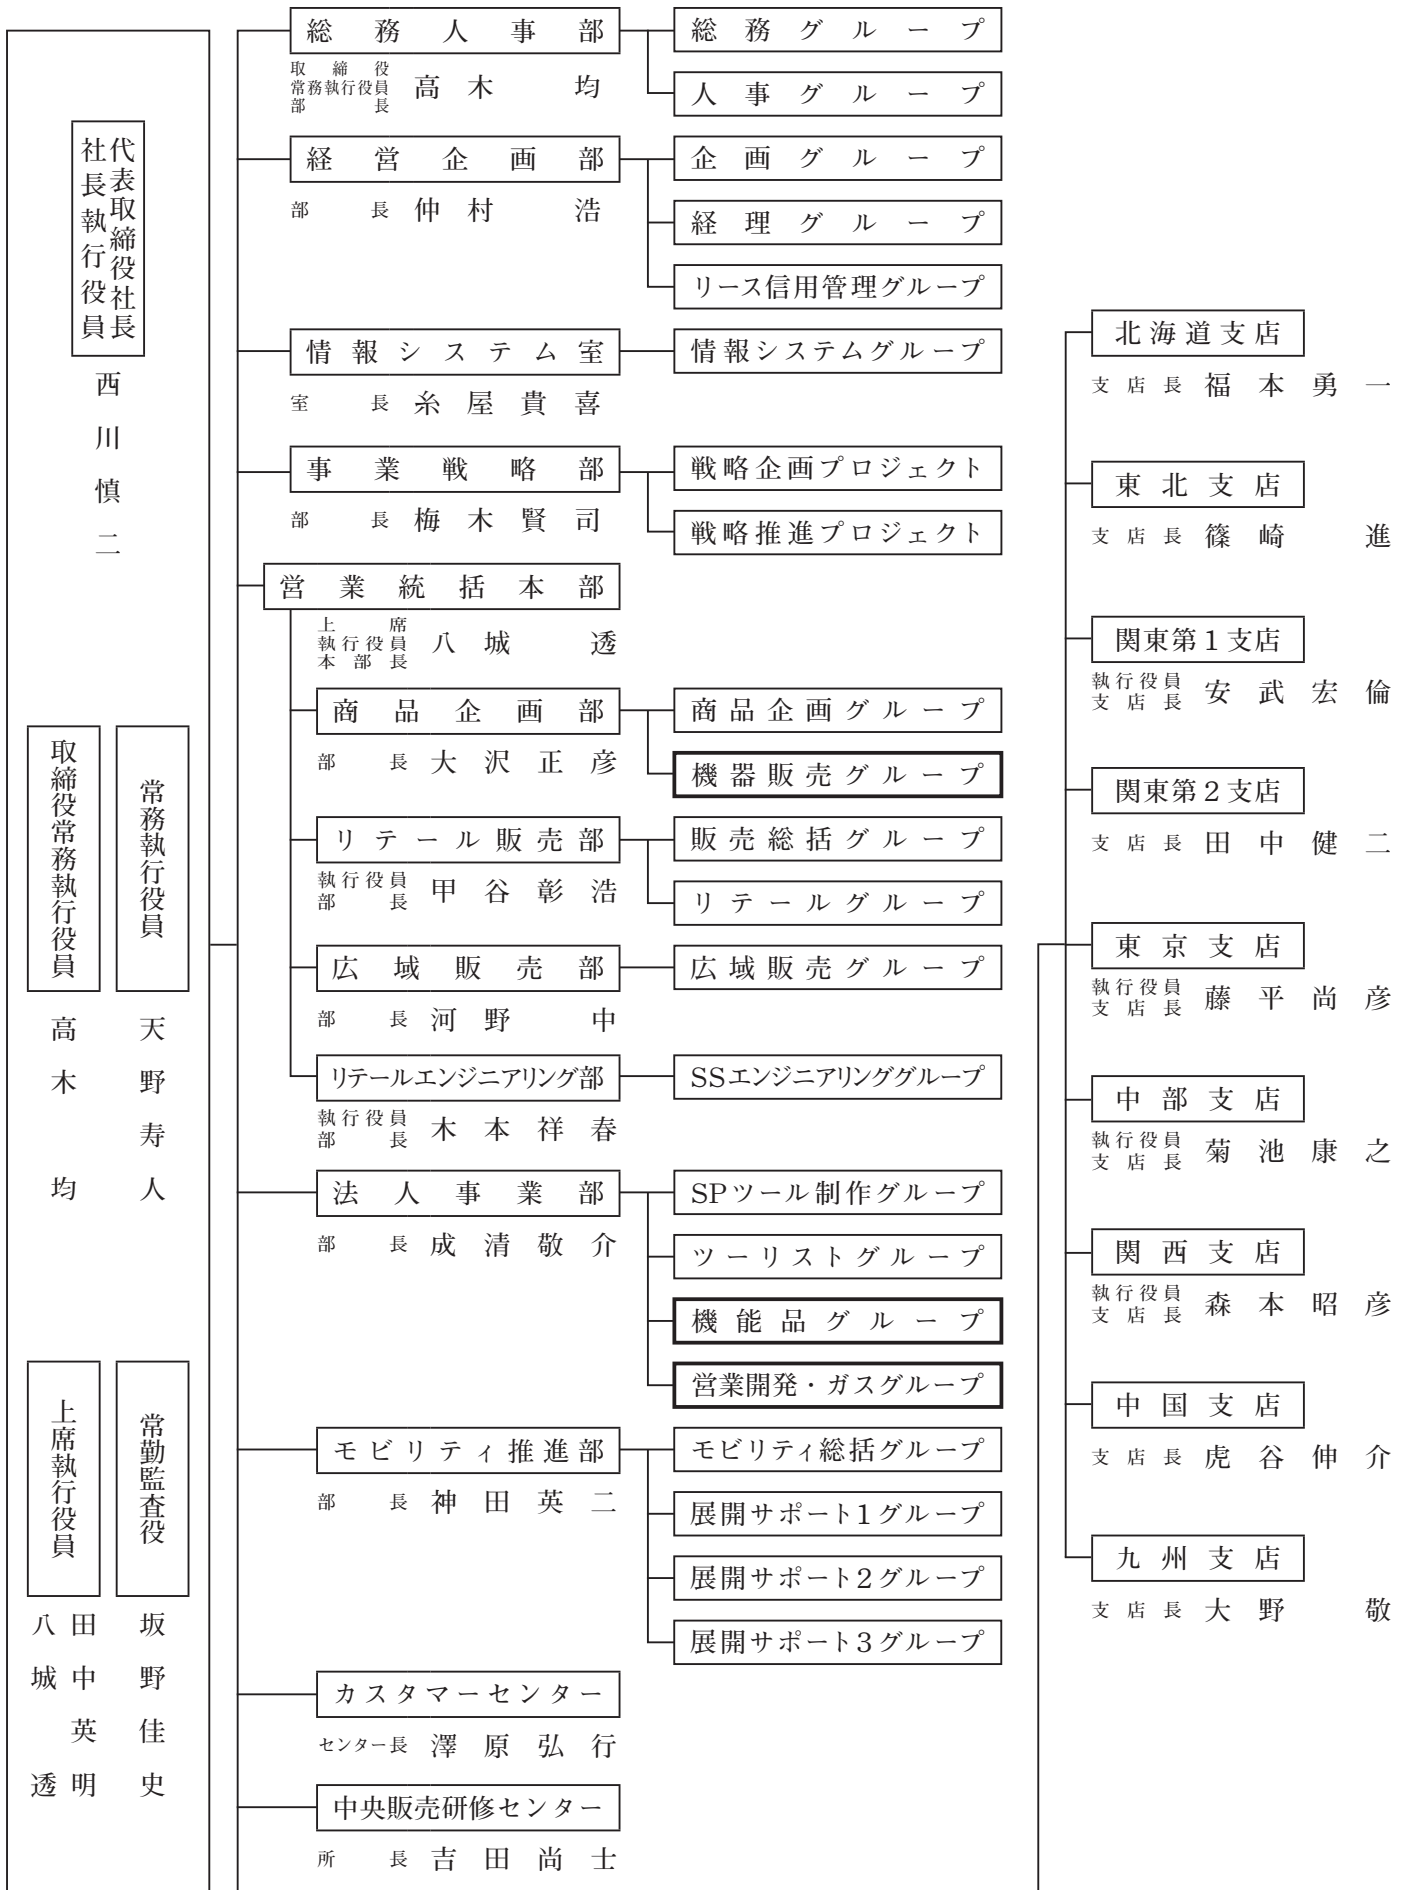

ENEOSトレーディング株式会社 組織図

(2025年4月1日現在)

<太枠変更箇所>