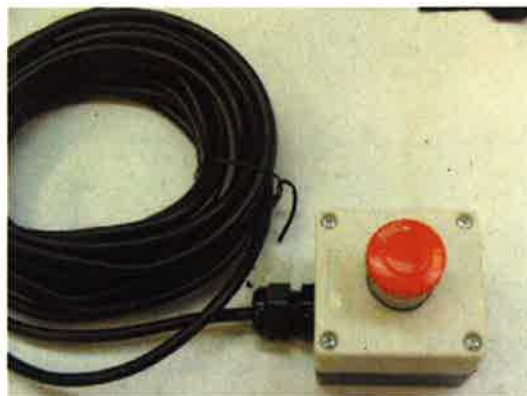

# TBセーフティケージ TBC-1 & TBC-2

安全作業のマストアイテム！

PASCAL10との組合せで、よりセーフティに！ よりスピーディに！

1連組合せ例 TBC-1AT

既に設置されたケージへの後取付も承ります！

自動充填機 **PASCAL 10**

※マイクロコンピューターに搭載の保護回路により充填事故を防止します。

※非常停止スイッチ付き(延長コード付)  
エアー充填時の不測の事態に遠隔操作で緊急ストップさせる事が可能です。

2連組合せ例 TBC-2AT

工場内での作業は勿論の事！！  
出張先でも安全にエアー充填作業  
セーフティネットバッグ **SNB-1D**

仕様

型式	TBC-1	TBC-2
許容タイヤ径	1300mm	1300mm × 2
許容タイヤ幅	400mm	400mm × 2
本体重量	86kg	119kg
本体寸法	W500 × D1300 × H1300	W950 × D1300 × H1300