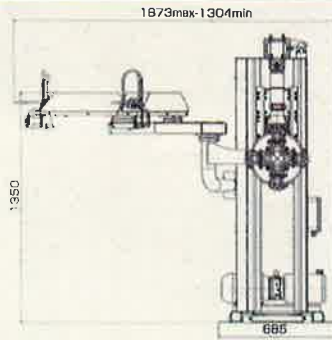

**WING GRS926****EIWA HI-PRODUCTIVITY SERIES  
LARGE SIZE TIRE/SMALL SIZE CHANGER****本体寸法**

\*GRS926M (防爆仕様) は別途申請図面あり

仕様	WING GRS926	WING GRS926M(防爆仕様)
電源	三相 200V	三相 200V FL+600mm
油圧ポンプモーター	2KW	2KW FL+600mm
タイヤ回転モーター	1.1KW	1.1KW FL+600mm
適応ホイールサイズ	16" ~ 27"	
最大タイヤ径	1300mm	
最大リム幅	950mm	
本体寸法	W1304mm(MAX1873mm)xD1960mmxH1680mm	
本体重量	396kg	

**標準パーツ****【注意】**

- 本製品は屋内に設置してください
- 雨水のかかる屋内や水を常時使用する場所には設置しないでください  
耐水使用ではありません
- 設置時や移設時にはホイールの回転方向に十分注意してください  
回転方向を間違えると大事故の原因となります

**NEW  
シリーズ****EIWA HI-PRODUCTIVITY SERIES  
LARGE SIZE TIRE/SMALL SIZE CHANGER****WING GRS926****トラック・バス用タイヤチェンジャー**