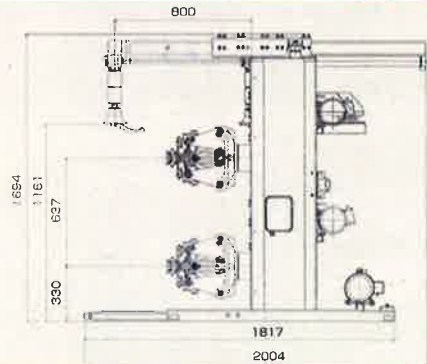

**WING GRS926****EIWA HI-PRODUCTIVITY SERIES  
LARGE SIZE TIRE/SMALL SIZE CHANGER****本体寸法**

\*GRS926M (防爆仕様) は別途申請図面あり

仕様	WING GRS926	WING GRS926M(防爆仕様)
電源	三相 200V	三相 200V FL+600mm
油圧ポンプモーター	2KW	2KW FL+600mm
タイヤ回転モーター	1.1KW	1.1KW FL+600mm
適応ホイールサイズ	16" ~ 27"	
最大タイヤ径	1300mm	
最大リム幅	950mm	
本体寸法	W1304mm(MAX1873mm)xD1960mmxH1680mm	
本体重量	396kg	