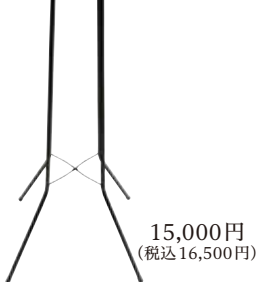

イメージ・色味等のご希望を伺って、ご予算に合わせたスタンド花をお作りします。ご予算は5,000円(税込5,500円)単位でお申しつけください。

スタンド花1段 (専用札込)

ご提供価格

15,000円～
(税込16,500円～)

●サイズ:約H190 / W100
※画像は各価格の一例です。

スタンド花2段 (専用札込)

ご提供価格

20,000円～
(税込22,000円～)

●サイズ:約H200 / W100
※画像は各価格の一例です。

20,000円
(税込22,000円)

15,000円
(税込16,500円)

15,000円
(税込16,500円)

30,000円
(税込33,000円)

20,000円
(税込22,000円)

50,000円
(税込55,000円)

赤系