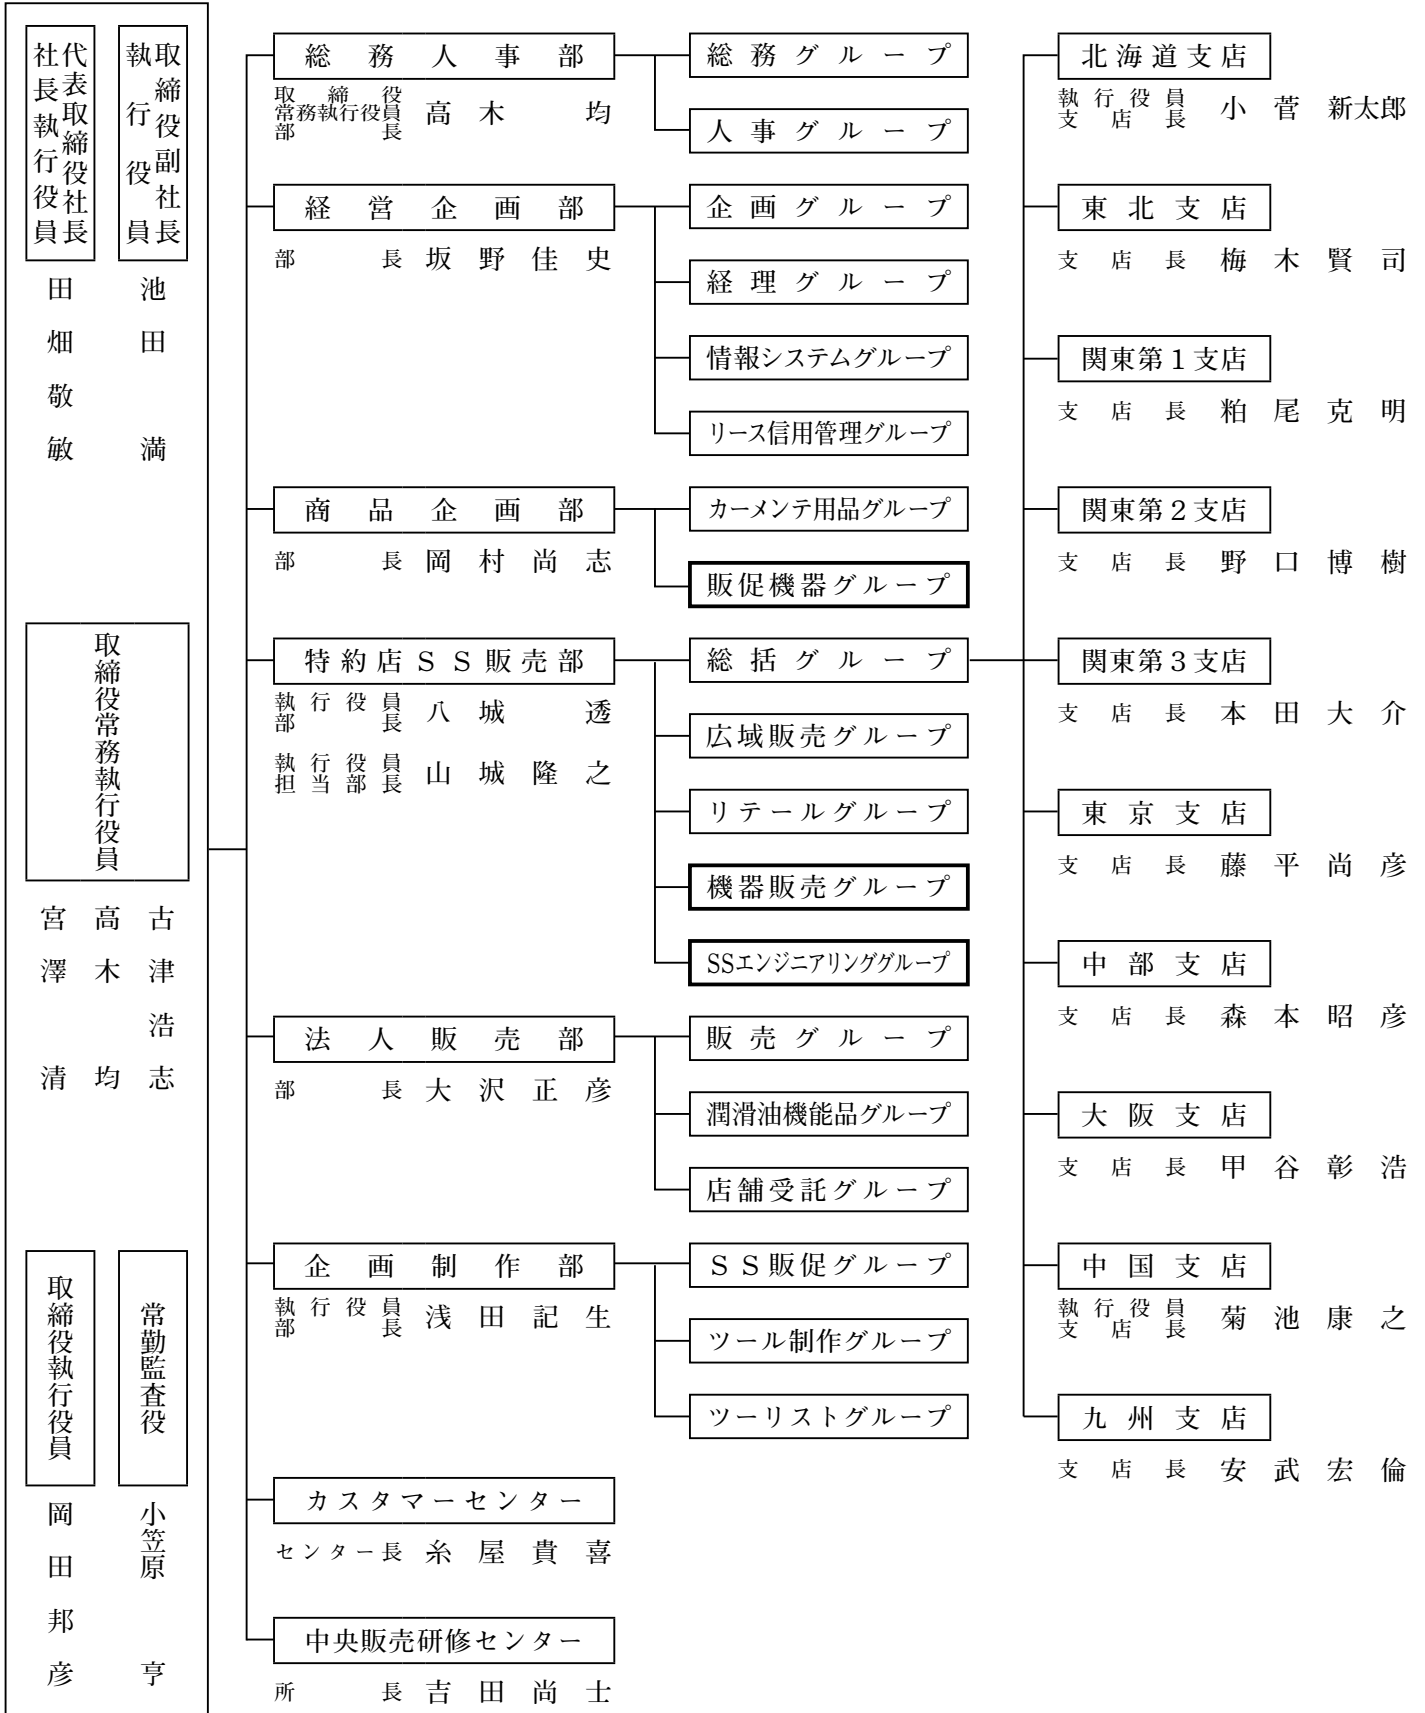

ENEOSトレーディング株式会社 組織図

(2022年4月1日現在)

<太枠変更箇所>