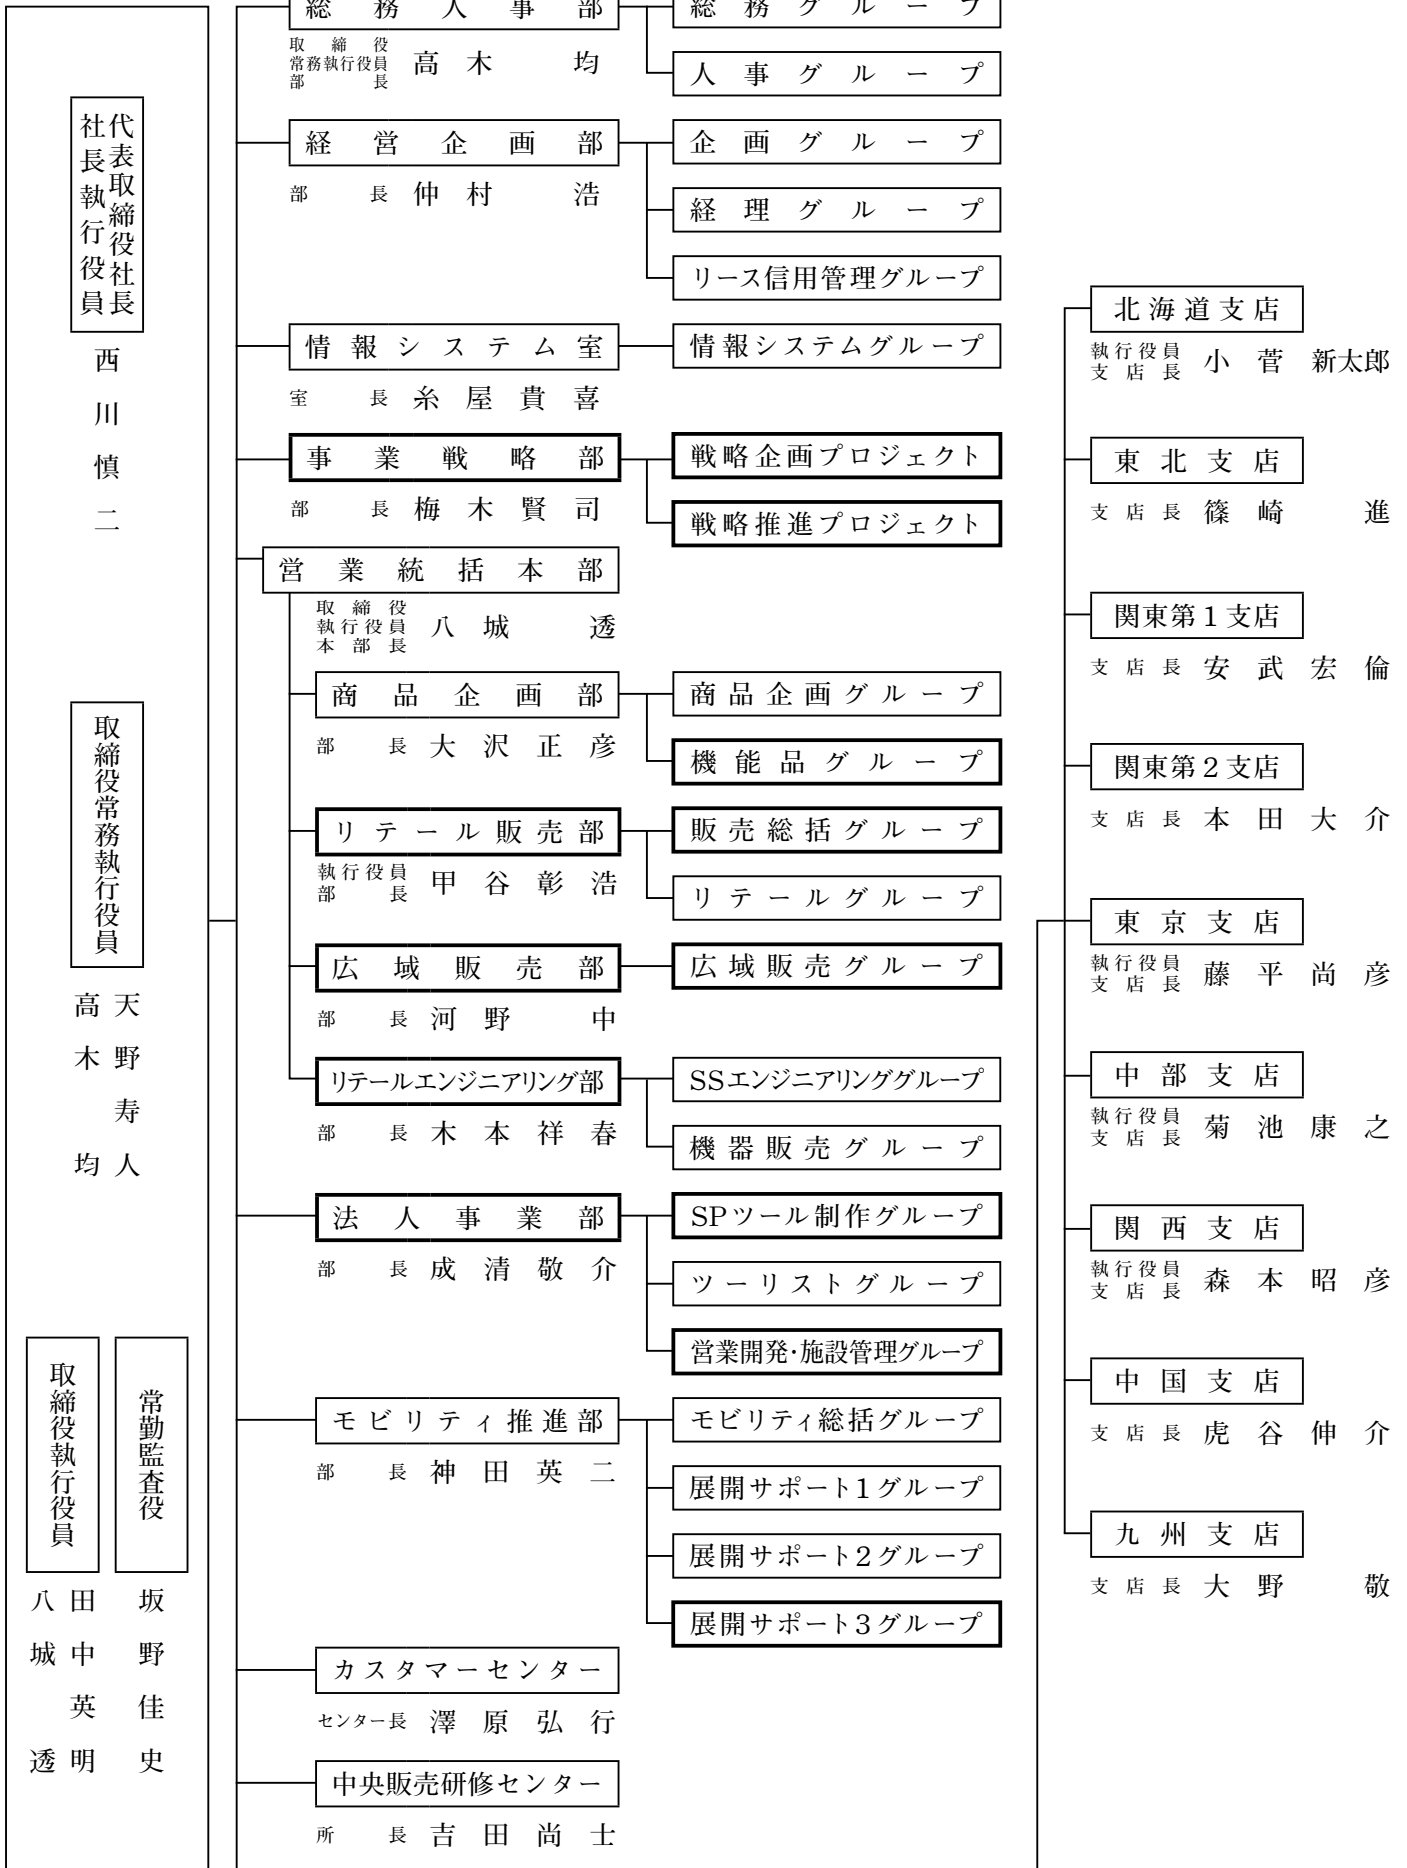

ENEOSトレーディング株式会社 組織図

(2024年4月1日現在)

<太枠変更箇所>